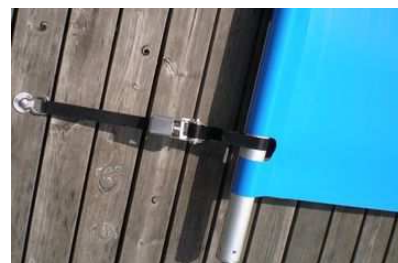

CONSEILS SUR ...

LA SECURITE

Selon le code de la construction et de l'habitation, toute piscine enterrée non close privative à usage individuel doit être pourvue d'un dispositif de sécurité normalisés visant à prévenir le risque de noyade.

Il existe plusieurs **systèmes de sécurité** et de **fixations** :

- **Les couvertures de sécurité (norme NF P90-308) :**

* dites "à barres" : **sangles** fixées sur la terrasse avec des pitons

* **Le volet** : automatique, solaire, hors sol ou immergé :

Accroche de sécurité sur paroi ou sous margelle, **sangle anti-soulèvements** ou **Autofix** et même connecté à votre smartphone.

- **Les systèmes d'alarme (norme NF P90-307) :** équipé d'un **microprocesseur** qui analyse en permanence l'état du bassin par système de détection de chutes ou d'immersion avec le mouvement de vague sous-marine et déclenche la sirène d'alarme

- **Les barrières de protection** pour piscine de plus d'1 mètre 10 (norme NF P90-306)

- **Les abris, vérandas et autres structures légères (norme NF P90-309)**

Il est **obligatoire** de mettre un dispositif de sécurité mais surtout **de maintenir cette sécurité en fermant avec les systèmes de fixation.**

Si vous installez un dispositif et que celui-ci n'est pas sanglé, accroché, fermé à votre piscine, ou que l'abri n'est pas verrouillé votre piscine n'est pas sécurisée.

ZOOM SUR ...

POMPE A CHALEUR WP SIGNATURE DE WARM PAC

Garantie 3 ans

Gamme toutes saisons

Compresseur inverter

Moteur de ventilateur Inverter

Carte électronique Full Inverter haute performance

Ventilation latérale

Ultra silence control

Contrôleur tactile intuitif

Wifi control - supervision et pilotage

Respecte les normes de la FP et normes environnementales

Dégivrage automatique avec contrôle intelligent - Smart defrosting

Gamme réversible en chaud, froid et auto

R32 gaz écologique de -15°C à +43°C

certification CE